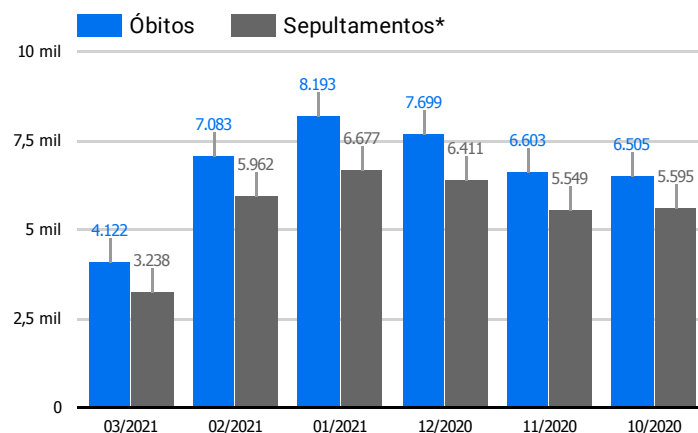

Óbitos Diários X Últimos 7 dias

Data	Óbitos	D-7
13 de mar. de 2021	398	217
12 de mar. de 2021	363	225
11 de mar. de 2021	319	189
10 de mar. de 2021	302	245
9 de mar. de 2021	276	252
8 de mar. de 2021	335	190
7 de mar. de 2021	326	187