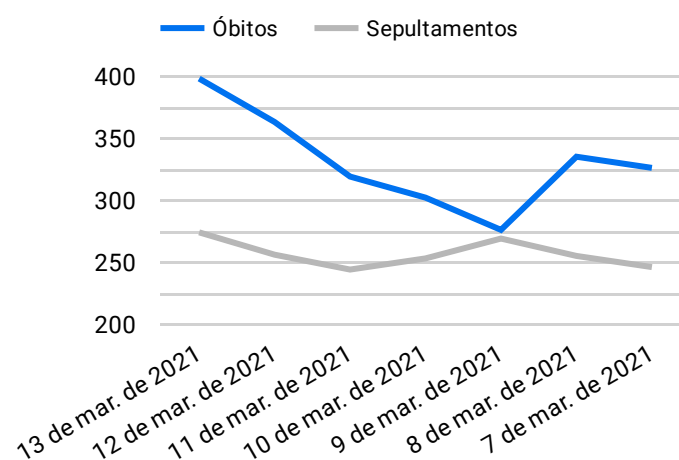

#### Histórico Total de Óbitos dos últimos 7 dias

Data	Óbitos	Sepultamentos*
13 de mar. de 2021	398	274
12 de mar. de 2021	363	256
11 de mar. de 2021	319	244
10 de mar. de 2021	302	253
9 de mar. de 2021	276	269
8 de mar. de 2021	335	255
7 de mar. de 2021	326	246

#### Histórico Total de Óbitos dos últimos 6 meses

Mês/Ano	Óbitos	Sepultamentos*
03/2021	4.122	3.239
02/2021	7.083	5.962
01/2021	8.193	6.677
12/2020	7.699	6.411
11/2020	6.603	5.549
10/2020	6.505	5.595

Fonte: SFMSP

#### Óbitos Diários X Últimos 7 dias

Data	Óbitos	D-7
13 de mar. de 2021	398	217
12 de mar. de 2021	363	225
11 de mar. de 2021	319	189
10 de mar. de 2021	302	245
9 de mar. de 2021	276	252
8 de mar. de 2021	335	190
7 de mar. de 2021	326	187